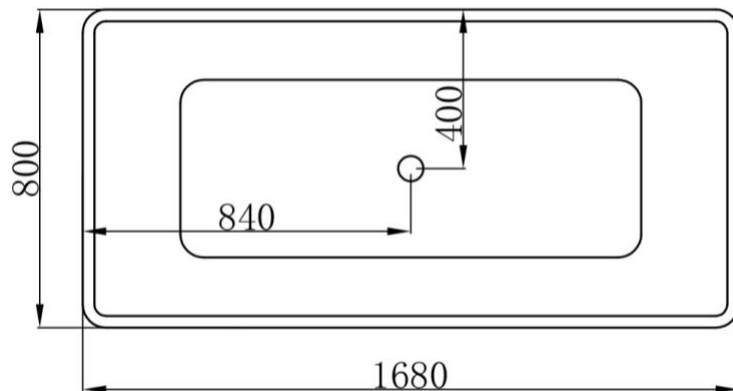

VASCA DA BAGNO FREESTANDING 170X80
RELAX DESIGN

6102
1680*800*580mm

Misure Vasca da Bagno Freestanding Relax: 168L x 80L x 58A

Vasca da bagno freestanding

La **vasca da bagno freestanding** viene fornita con i seguenti accessori inclusi nel prezzo:

- corrugato di scarico per allacciarsi a impianti già esistenti, in qualsiasi punto dell'area ricoperta dalla vasca, senza rompere le piastrelle
- piletta

La **vasca freestanding** Relax viene consegnata già assemblata come in foto, con telaio autoportante in acciaio, richiede solo 15 minuti di tempo per essere installata ed essere già pronta all'uso.