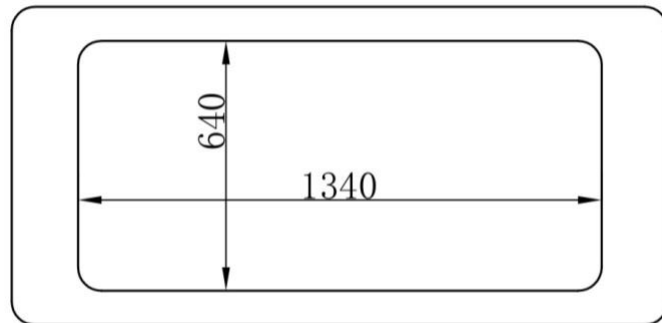

VASCA DA BAGNO FREESTANDING 170X80
RELAX DESIGN

6102
1680*800*580mm

Misure Vasca da Bagno Freestanding Relax: 168L x 80L x 58A

Vasca da bagno freestanding

La **vasca da bagno freestanding** viene fornita con i seguenti accessori inclusi nel prezzo:

- corrugato di scarico per allacciarsi a impianti già esistenti, in qualsiasi punto dell'area ricoperta dalla vasca, senza rompere le piastrelle
- piletta

La **vasca freestanding** Relax viene consegnata già assemblata come in foto, con telaio autoportante in acciaio, richiede solo 15 minuti di tempo per essere installata ed essere già pronta all'uso.